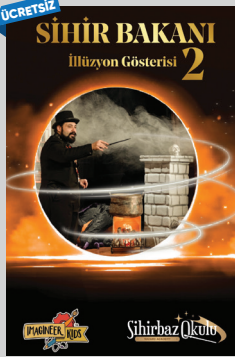

SÜPER PATATES ve KAÇAK BEZELYE

ÜCRETSİZ

CUMA

04
NİSAN

ÇOCUK
TIYATROSU

TÜRKAN SAYLAN
KÜLTÜR MERKEZİ
SALON:
KARDELEN 2

Saat
13.00

ŞİHR BAKANİ

İMAGİNEER KIDS

ÜCRETSİZ

CUMA

04
NİSAN

İLLÜZYON
GÖSTERİSİ

TÜRKAN SAYLAN
KÜLTÜR MERKEZİ
SALON:
KARDELEN 1

Saat
19.00

KIRMIZI ERİK ÇEKİRDEĞİ